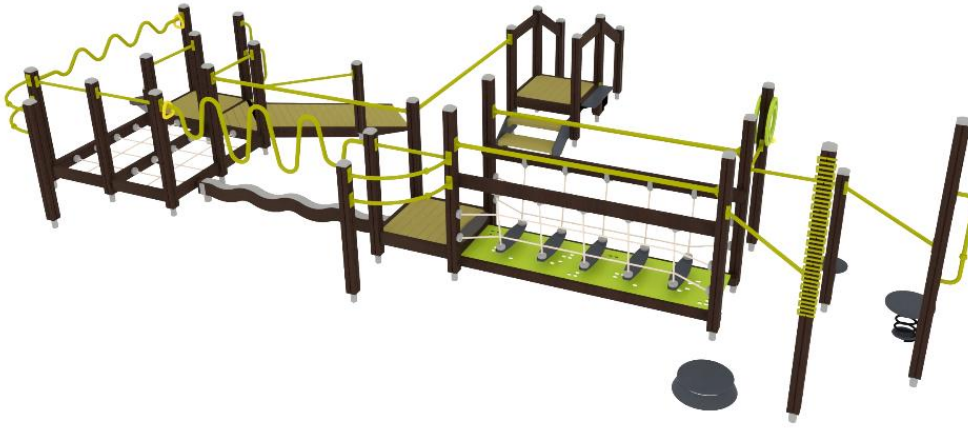

Q15540

SPORT CLASSIC

Impact area, m ²	24
Max. free fall height, mm	1250
Safety info	EN 1176-1 TÜV
Ropes	