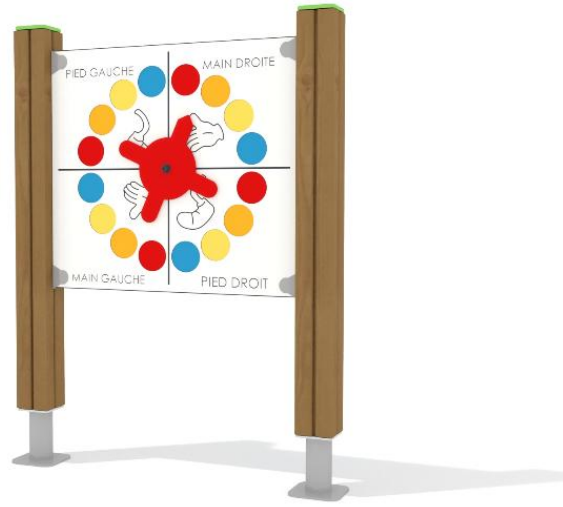

TWISTER BOARD FRENCH

Safety info

EN 1176-1 TÜV