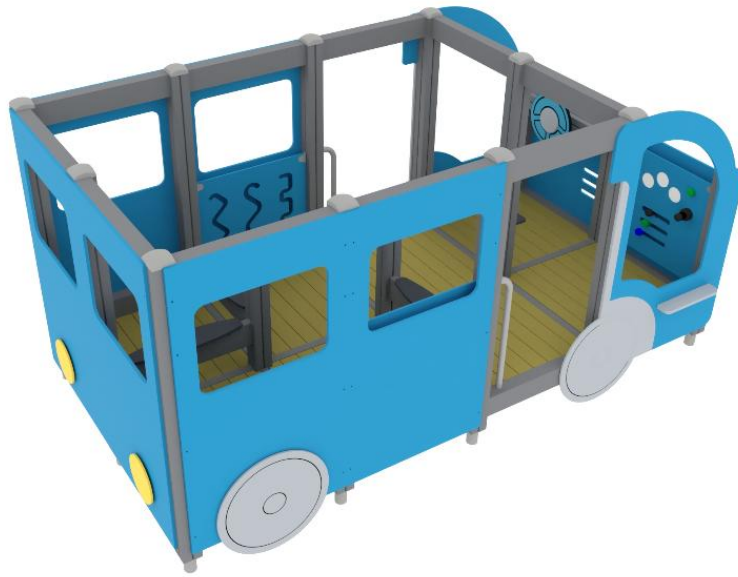

Q15536

# LITTLE BLUE BUS

Impact area, m <sup>2</sup>	15
Max. free fall height, mm	270
Safety info	EN 1176-1 TÜV