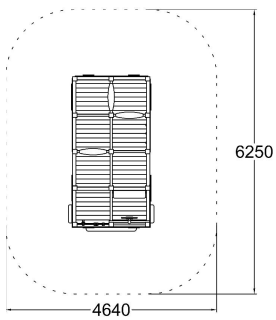

# LITTLE BLUE BUS

Impact area, m <sup>2</sup>	15
Max. free fall height, mm	270
Safety info	EN 1176-1 TÜV