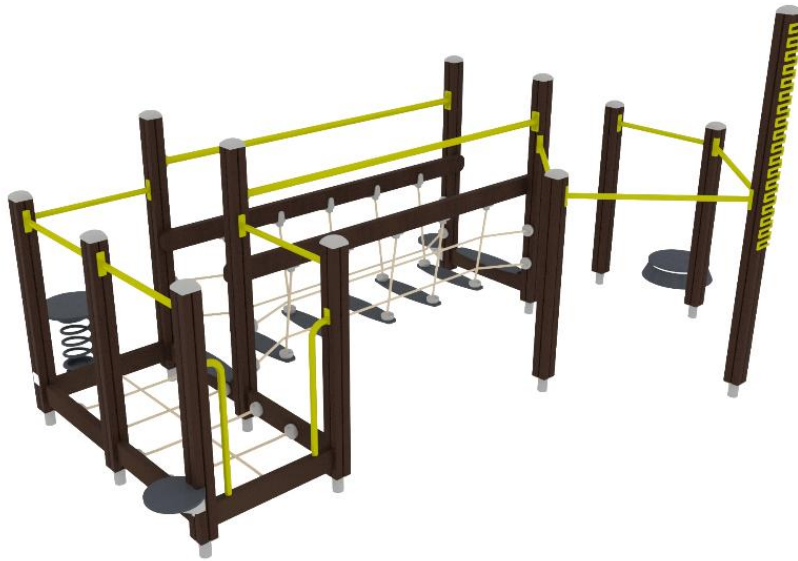

Q15496

SPORT CLASSIC

User age	3+
Number of users	10
Impact area, m <sup>2</sup>	13
Max. free fall height, mm	1180
Safety info	EN 1176-1 TÜV
Ropes	