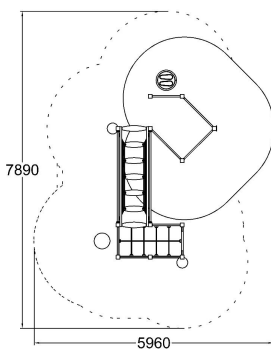

Q15496

SPORT CLASSIC

User age	3+
Number of users	10
Impact area, m <sup>2</sup>	13
Max. free fall height, mm	1180
Safety info	EN 1176-1 TÜV
Ropes	