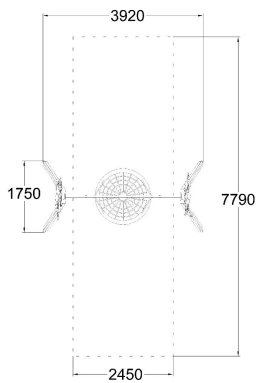

BLUEBERRY BIRD NEST SWING HIGH

Max. free fall height, mm	1400
Safety info	EN 1176-1, 2 TÜV