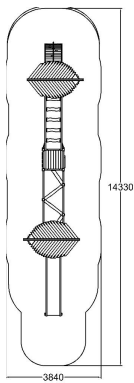

Q15455

TOWER PLAY

Impact area, m ²	49
Max. free fall height, mm	1470
Safety info	EN 1176-1, 3 TÜV
Ropes	