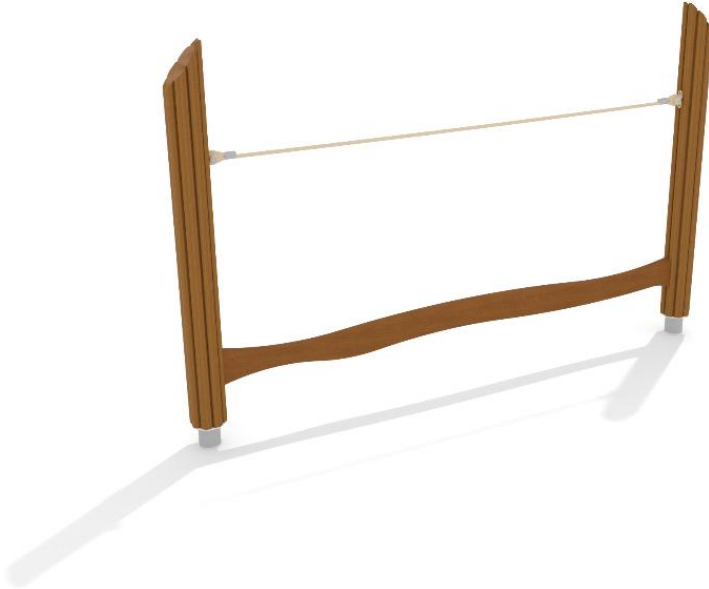

Q15453

**BALANCING FLORA**

Max. free fall height, mm	400
Safety info	EN 1176-1 TÜV