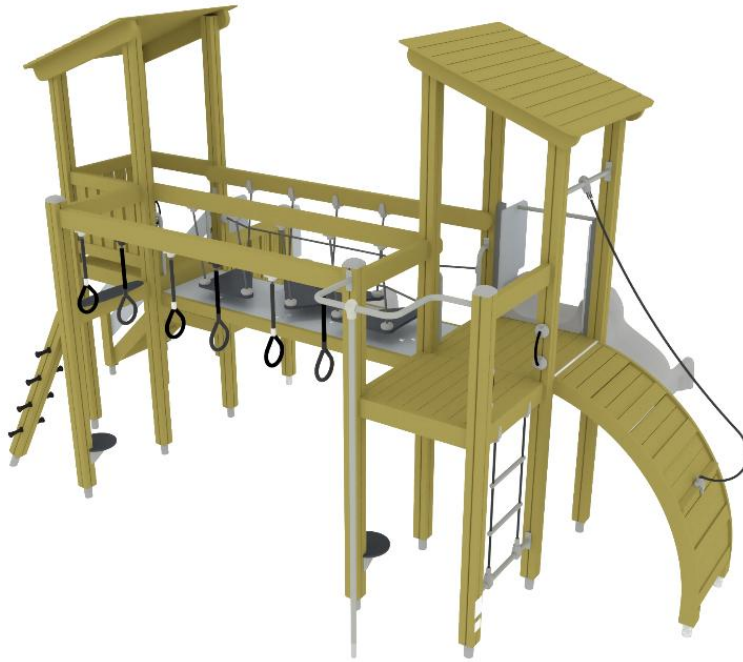

Q15452

# ACTIVITY TOWERS

Impact area, m <sup>2</sup>	52
Max. free fall height, mm	1470
Safety info	EN 1176-1, 3 TÜV
Ropes	●