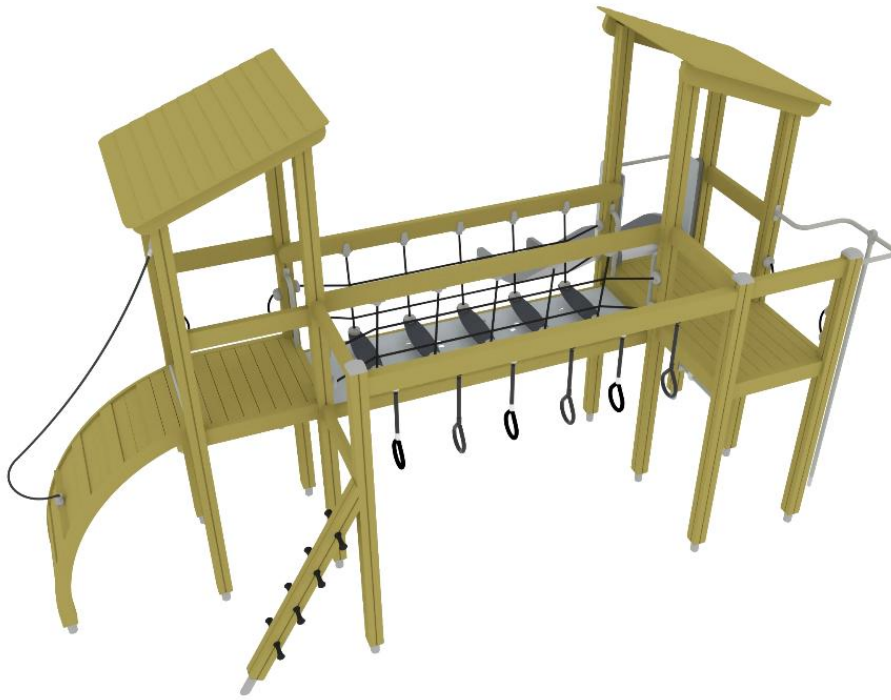

Q15451

TOWER PLAY

Impact area, m ²	44
Max. free fall height, mm	1470
Safety info	EN 1176-1, 3 TÜV
Ropes	🔥