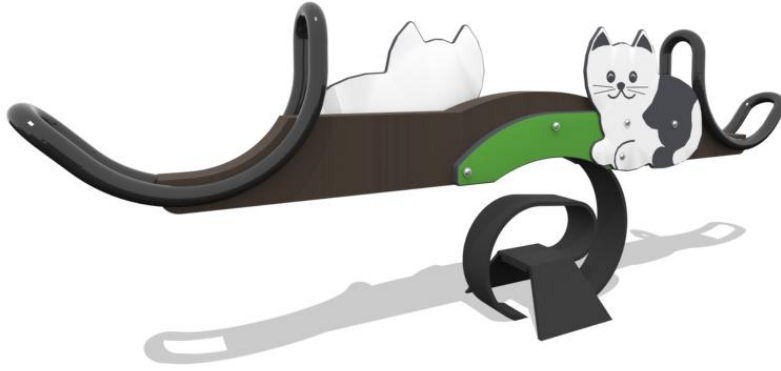

# CUTE CAT SEESAW

Max. free fall height, mm	590
Safety info	EN 1176-1, 6 TÜV