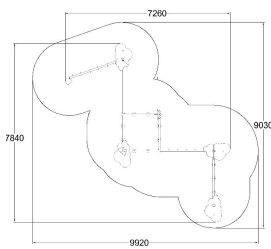

Q15447

CLIMBING ADVENTURE

Impact area, m ²	48.4
Max. free fall height, mm	2250
Safety info	EN 1176-1 TÜV
Ropes	●