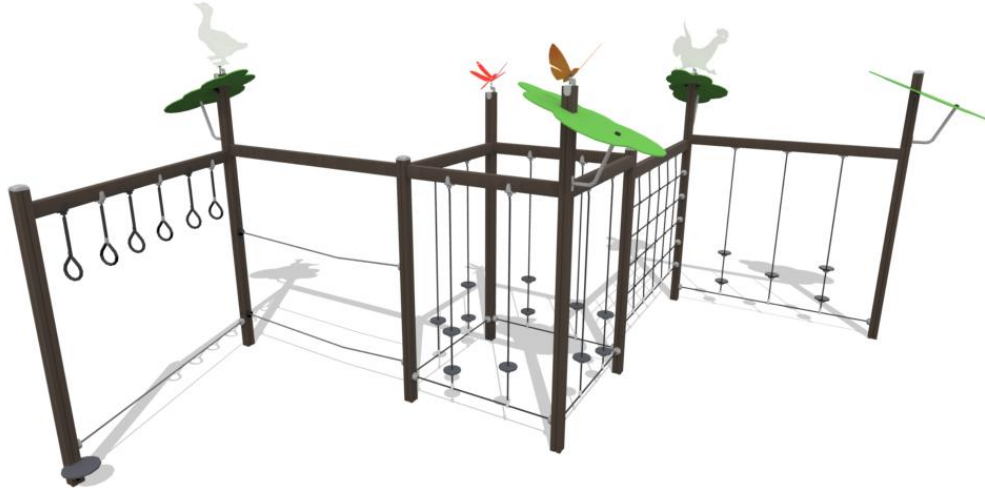

Q15447

CLIMBING ADVENTURE

Impact area, m ²	48.4
Max. free fall height, mm	2250
Safety info	EN 1176-1 TÜV
Ropes	●