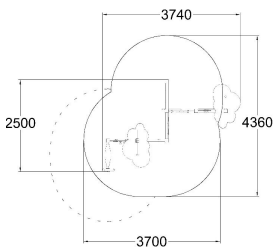

Q15446-1

FARM TODDLER TRACK

Impact area, m ²	14
Max. free fall height, mm	1350
Safety info	EN 1176-1 TÜV
Ropes	☹