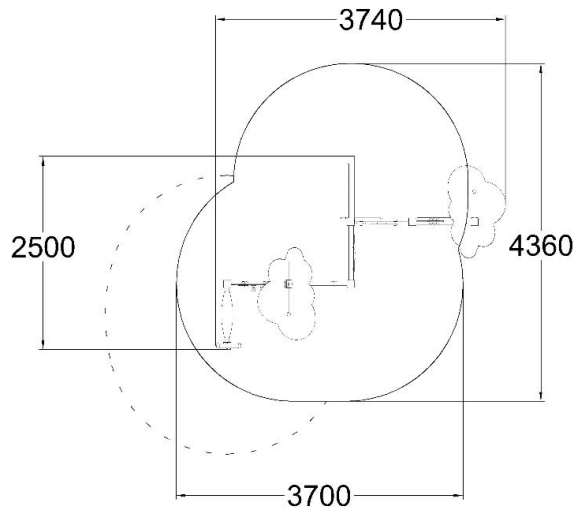

Q15446

FARM TODDLER TRACK

Impact area, m ²	14
Max. free fall height, mm	1350
Safety info	EN 1176-1 TÜV
Ropes	🔴