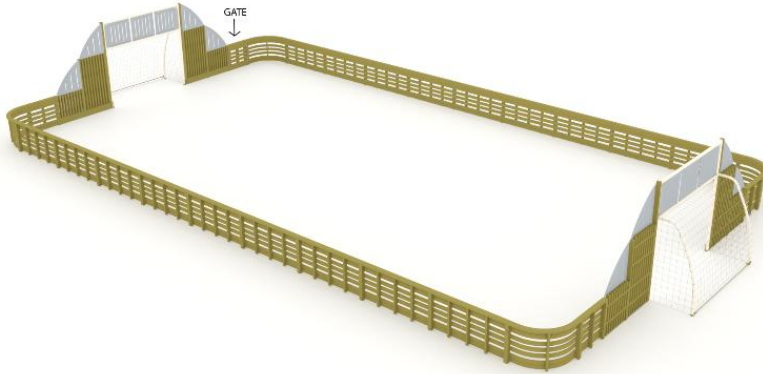

**ACE ARENA WITH GATE**

Product length, mm	22440
Product width, mm	11550
Product height, mm	3000
Safety info	EN 15312 (EN 1176) TÜV