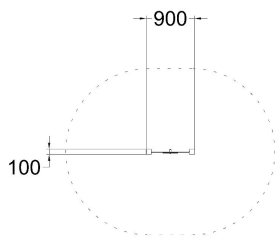

ROLL THE DICE GAME

Safety info

EN 1176-1 TÜV