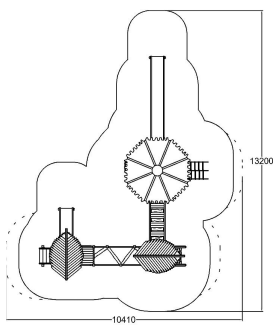

Q15433

PLAY TOWERS

Impact area, m <sup>2</sup>	76
Max. free fall height, mm	1970
Safety info	EN 1176-1, 3 TÜV
Ropes	