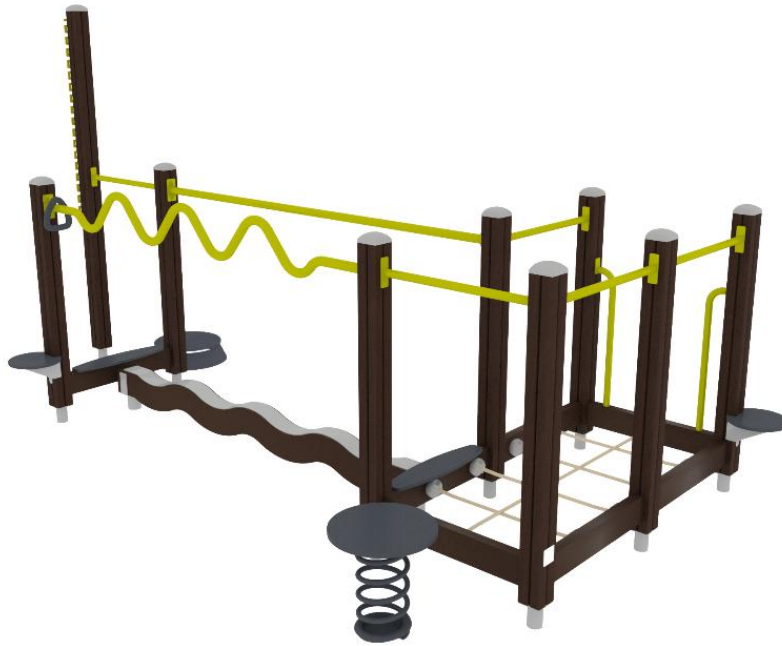

Q15432

# SENIOR SPORT CLASSIC

Impact area, m <sup>2</sup>	26
Max. free fall height, mm	420
Safety info	EN 16630:2015 TÜV
Ropes	