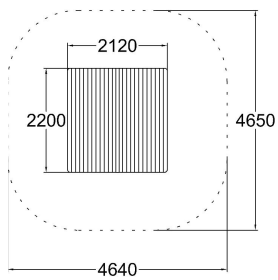

Q15420
PLAY HOUSE

User age	1+
Impact area, m ²	13
Max. free fall height, mm	700
Safety info	EN 1176-1 TÜV