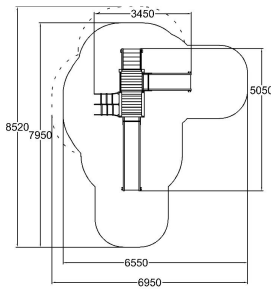

Q15410

ACTIVITY TOWER

User age	1+
Impact area, m ²	32
Max. free fall height, mm	1470
Safety info	EN 1176-1, 3 TÜV
Ropes	