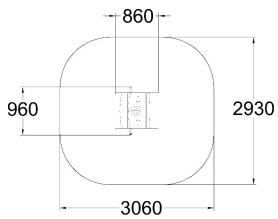

Q15388

PRETTY BUTTERFLY

User age	+2
Max. free fall height, mm	420
Safety info	EN 1176-1, 6:2017 TÜV