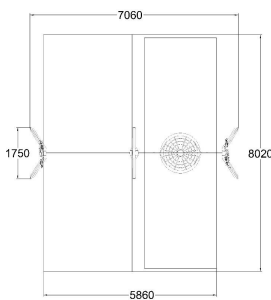

Q15383

BUTTERFLY SWING FOR 2 + NEST HIGH

Impact area, m <sup>2</sup>	43
Max. free fall height, mm	1400
Safety info	EN 1176-1, 2 TÜV