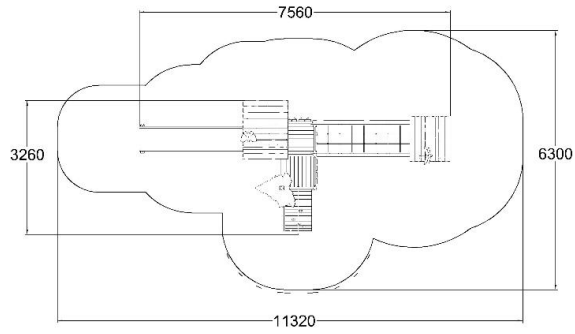

Q15381

**BUTTERFLY ADVENTURE**

Impact area, m <sup>2</sup>	49
Max. free fall height, mm	1970
Safety info	EN 1176-1, -3 TÜV