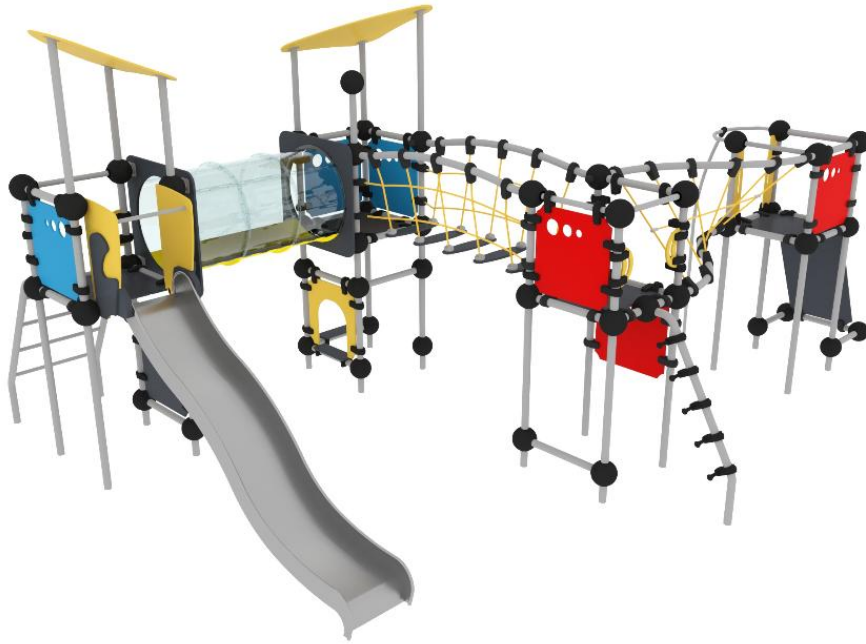

Q15354

PLAY TOWERS

Impact area, m <sup>2</sup>	60
Max. free fall height, mm	2255
Safety info	Kiipeilyväline liukumäellä (10432)