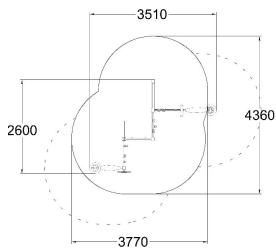

Q15451
TOWER PLAY

Impact area, m ²	44
Max. free fall height, mm	1470
Safety info	EN 1176-1, 3 TÜV
Ropes	☹