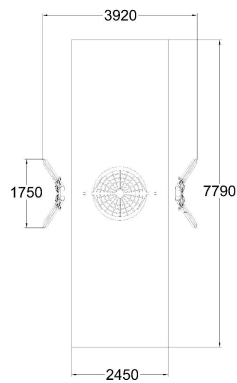

Q15335

BUTTERFLY NEST SWING HIGH

Max. free fall height, mm	1400
Safety info	EN 1176-1, 2 TÜV