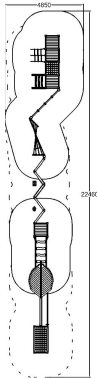

**FLORA ADVENTURE TRACK**

Impact area, m <sup>2</sup>	60
Max. free fall height, mm	1560
Safety info	EN 1176-1 TÜV
Ropes	