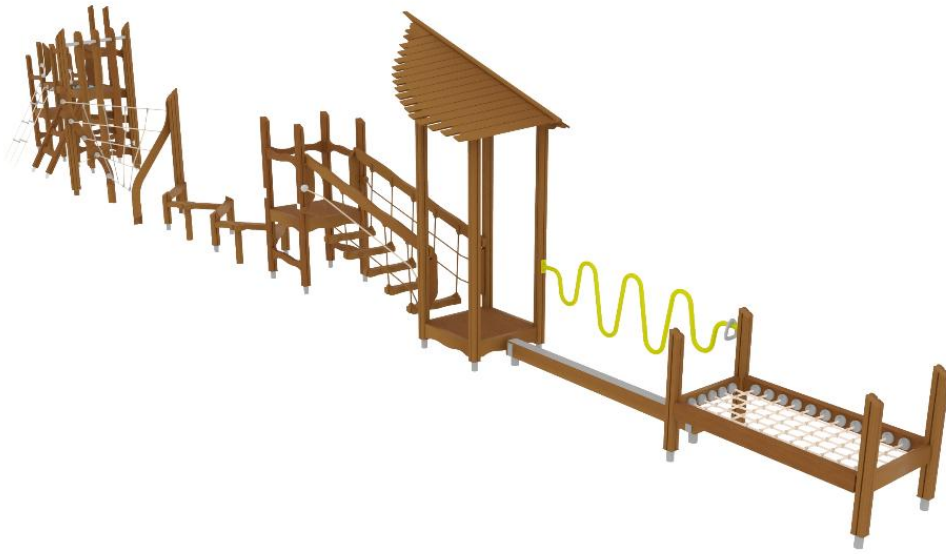

**FLORA ADVENTURE TRACK**

Impact area, m <sup>2</sup>	60
Max. free fall height, mm	1560
Safety info	EN 1176-1 TÜV
Ropes	