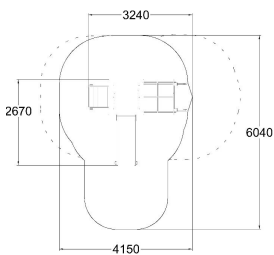

Q15323

LOCOMOTIVE

Impact area, m <sup>2</sup>	19
Max. free fall height, mm	1000
Safety info	EN 1176-1, (3) TÜV