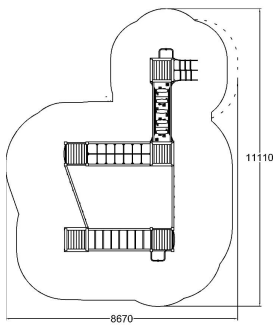

Q15319

MOTORICAL TRACK

User age	4+
Impact area, m ²	70
Max. free fall height, mm	2570
Safety info	EN 1176-1 TÜV
Ropes	