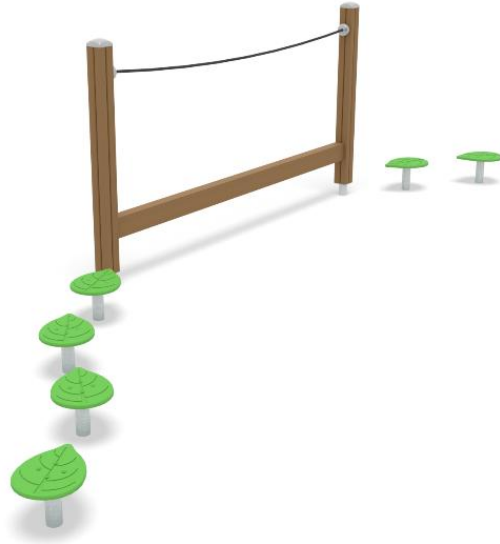

# BALANCING ADVENTURE

Max. free fall height, mm	400
Safety info	EN 1176-1 TÜV