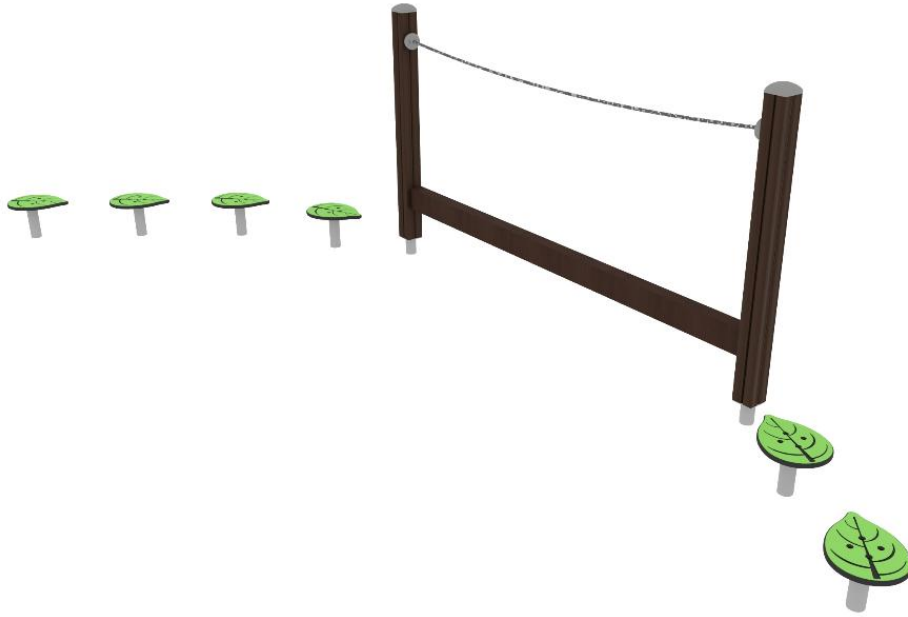

BALANCING ADVENTURE

Max. free fall height, mm	400
Safety info	EN 1176-1 TÜV