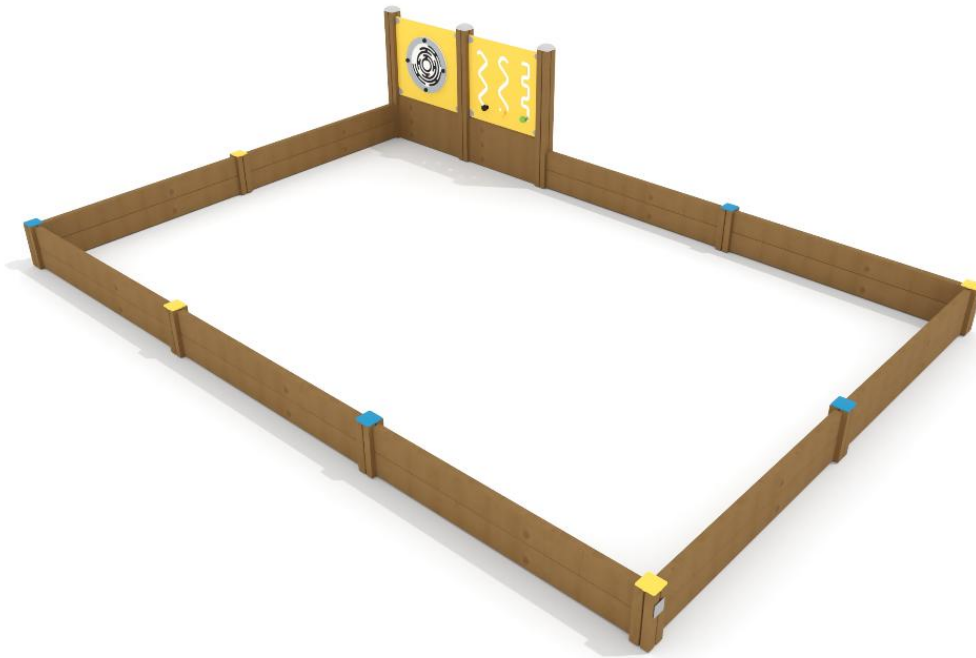

Q15296-1

SANDBOX PLAY 3,3 X 4,9

Product length, mm	3300
Product width, mm	4900
Product height, mm	1080
Falling space, m ²	47.7
Max. free fall height, mm	290
Safety info	EN 1176-1 TÜV