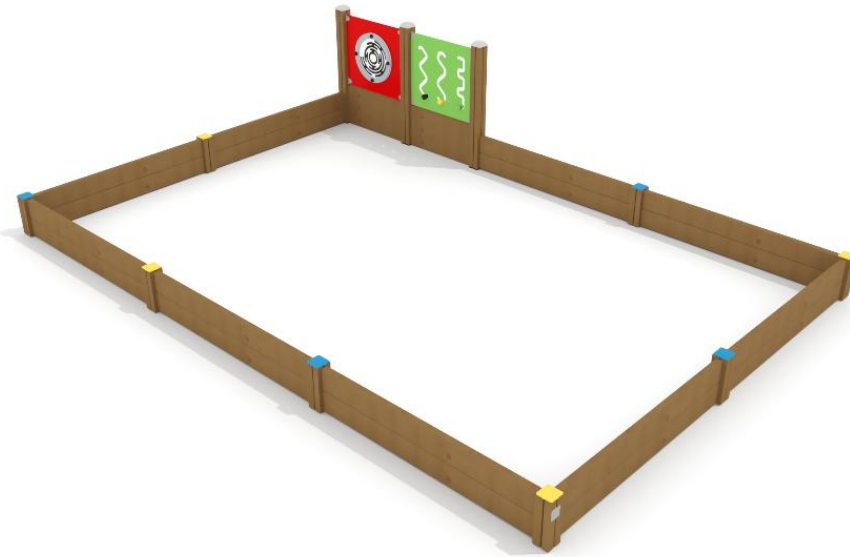

Q15296

## SANDBOX PLAY 3,3 X 4,9

Product length, mm	3300
Product width, mm	4900
Product height, mm	1080
Falling space, m <sup>2</sup>	47.7
Max. free fall height, mm	290
Safety info	EN 1176-1 TÜV