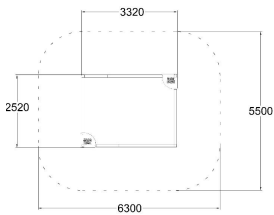

Q15265

SANDBOX 2,5X3,2 WITH SANDTABLES

Max. free fall height, mm 310

Safety info EN 1176-1 TÜV