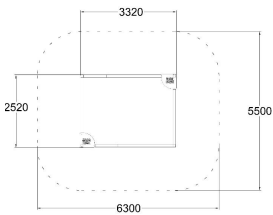

Q15265

SANDBOX 2,5X3,2 WITH SANDTABLES

Max. free fall height, mm 310

Safety info EN 1176-1 TÜV