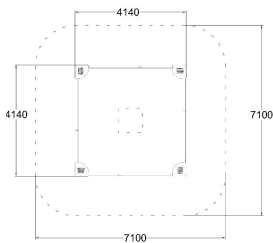

Q15263-1

SANDBOX 4,1 X 4,1 WITH SANDTABLES

Max. free fall height, mm 310

Safety info EN 1176-1 TÜV