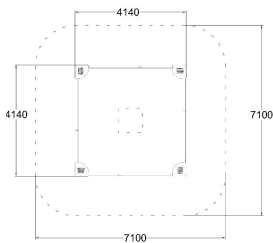

Q15263-1

SANDBOX 4,1 X 4,1 WITH SANDTABLES

Max. free fall height, mm	310
Safety info	EN 1176-1 TÜV