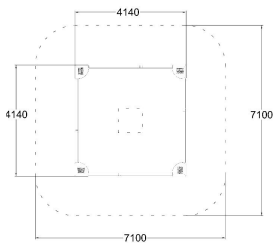

**Q15263****SANDBOX 4,1X 4,1 WITH SANDTABLES**

Max. free fall height, mm	310
Safety info	EN 1176-1 TÜV