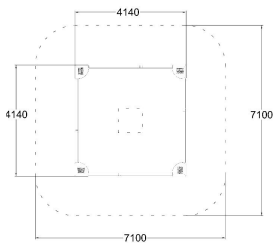

Q15263

SANDBOX 4,1X 4,1 WITH SANDTABLES

Max. free fall height, mm 310

Safety info EN 1176-1 TÜV