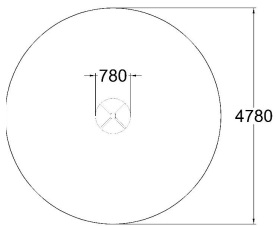

## LEAF CAROUSEL

Impact area, m <sup>2</sup>	18
Falling space, m <sup>2</sup>	18
Max. free fall height, mm	1000
Safety info	EN 1176-1, 5:2008