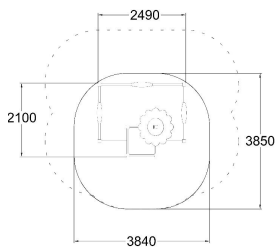

Q15194

FLOWER SANDBOX & SANDLIFT

User age	1+
Impact area, m ²	13
Max. free fall height, mm	870
Safety info	EN 1176-1 TÜV