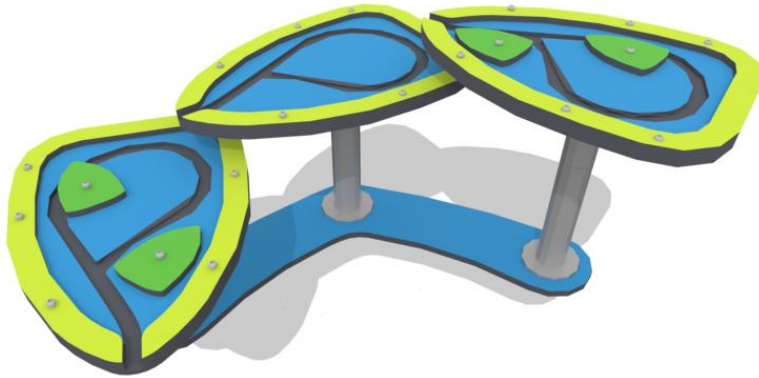

Q15192-1

ELLA SAND & WATER PLAY

User age	1+
Max. free fall height, mm	580
Safety info	EN 1176-1 TÜV