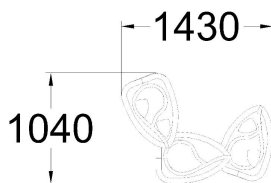

Q15192

ELLA SAND & WATER PLAY

User age	1+
Max. free fall height, mm	580
Safety info	EN 1176-1 TÜV