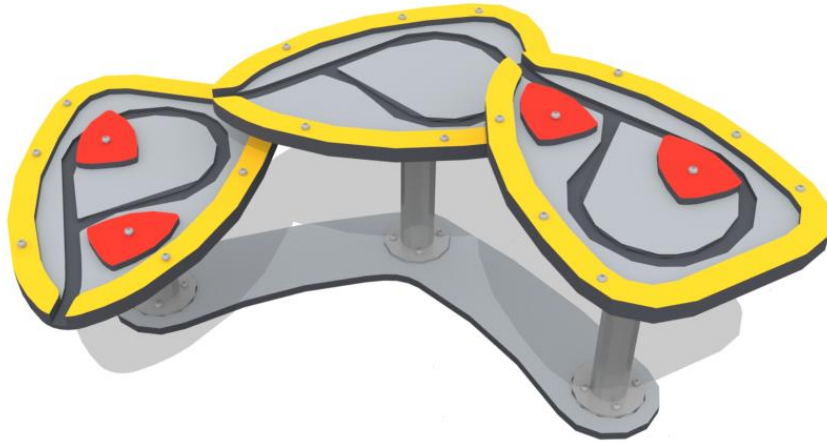

Q15192

ELLA SAND & WATER PLAY

User age	1+
Max. free fall height, mm	580
Safety info	EN 1176-1 TÜV