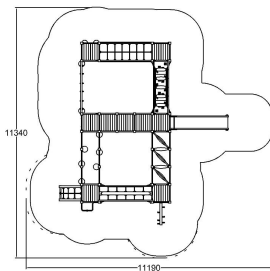

Q15190

MOTORICAL TRACK + SLIDE

Impact area, m <sup>2</sup>	86
Max. free fall height, mm	1470
Safety info	EN 1176-1, 3 TÜV
Ropes	●