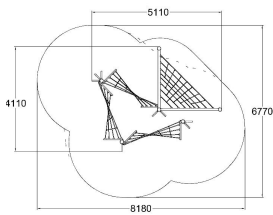

Q15179

NET ADVENTURE

Impact area, m ²	40
Max. free fall height, mm	2490
Safety info	EN 1176-1 TÜV