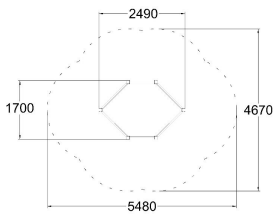

Q15173

**BOAT SANDBOX**

User age	1+
Max. free fall height, mm	240
Safety info	EN 1176-1 TÜV