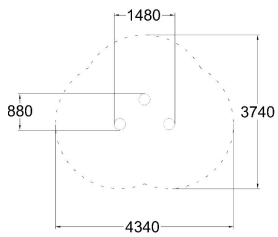

Q15172

**STEPPING POSTS**

Max. free fall height, mm	500
Safety info	EN 1176-1 TÜV