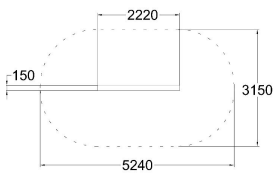

# INCLINE BALANCING BEAM

User age	3+
Max. free fall height, mm	370
Safety info	EN 1176-1 TÜV