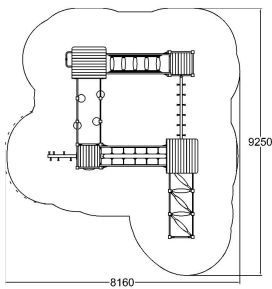

Q15154
ACTIVE PLAY

User age	4+
Impact area, m ²	57
Max. free fall height, mm	1470
Safety info	EN 1176-1 TÜV
Ropes	