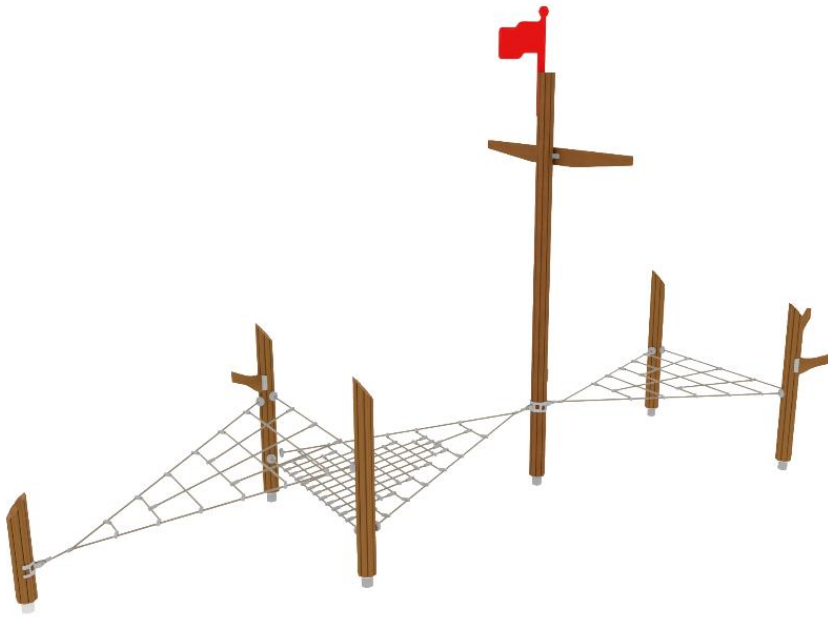

Q15151
NET TRAIL

Impact area, m ²	39
Max. free fall height, mm	1530
Safety info	EN 1176-1:2017 TÜV