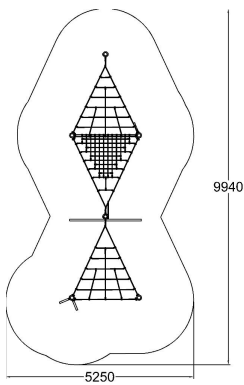

Q15151
NET TRAIL

Impact area, m ²	39
Max. free fall height, mm	1530
Safety info	EN 1176-1:2017 TÜV