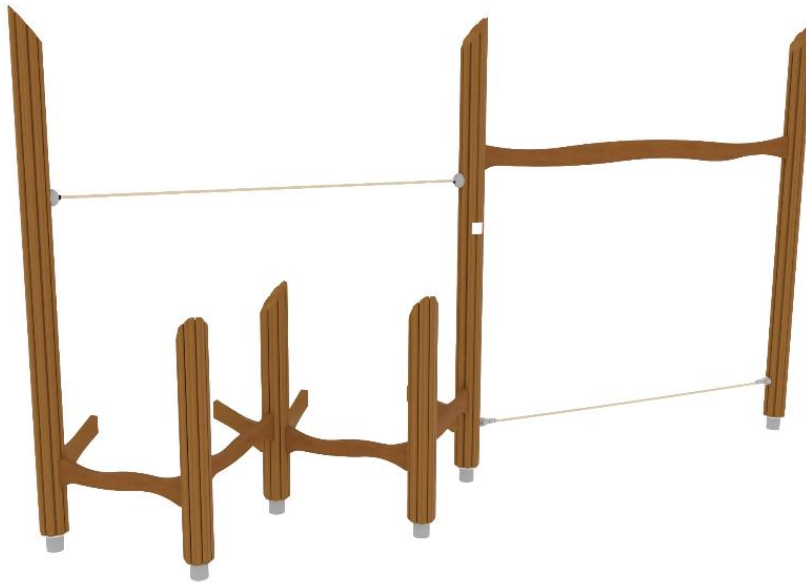

Q15149

BALANCE TRAIL

Impact area, m ²	27
Max. free fall height, mm	590
Safety info	EN 1176-1 TÜV