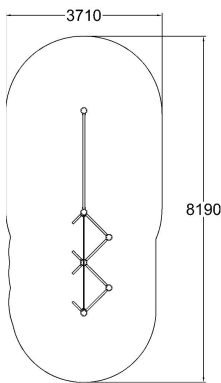

Q15149

BALANCE TRAIL

Impact area, m ²	27
Max. free fall height, mm	590
Safety info	EN 1176-1 TÜV