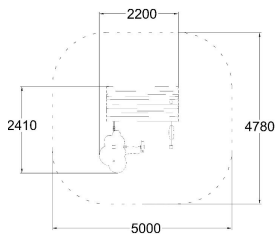

Q15144

GARDEN HOUSE

Max. free fall height, mm	470
Safety info	EN 1176-1:2017