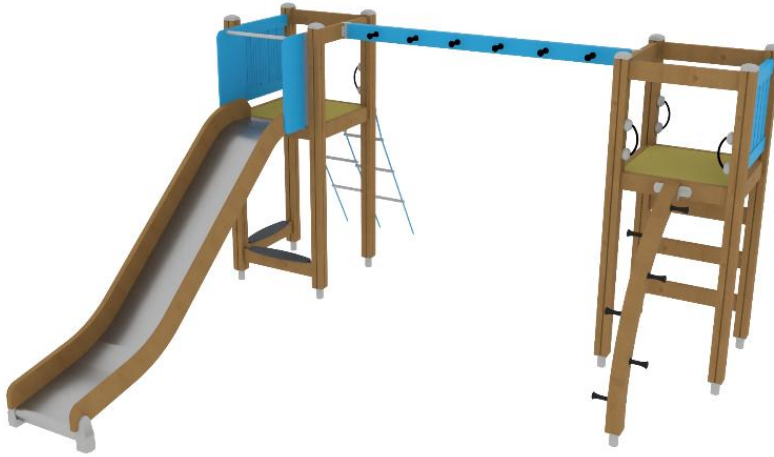

Q15123

PLAY TOWERS

Impact area, m <sup>2</sup>	38
Max. free fall height, mm	1470
Safety info	EN 1176-1, 3:2017 TÜV
Ropes	