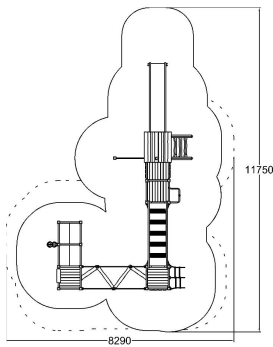

Q15108

TOWER PLAY

Impact area, m ²	55
Max. free fall height, mm	1470
Safety info	EN 1176-1, 3 TÜV
Ropes	